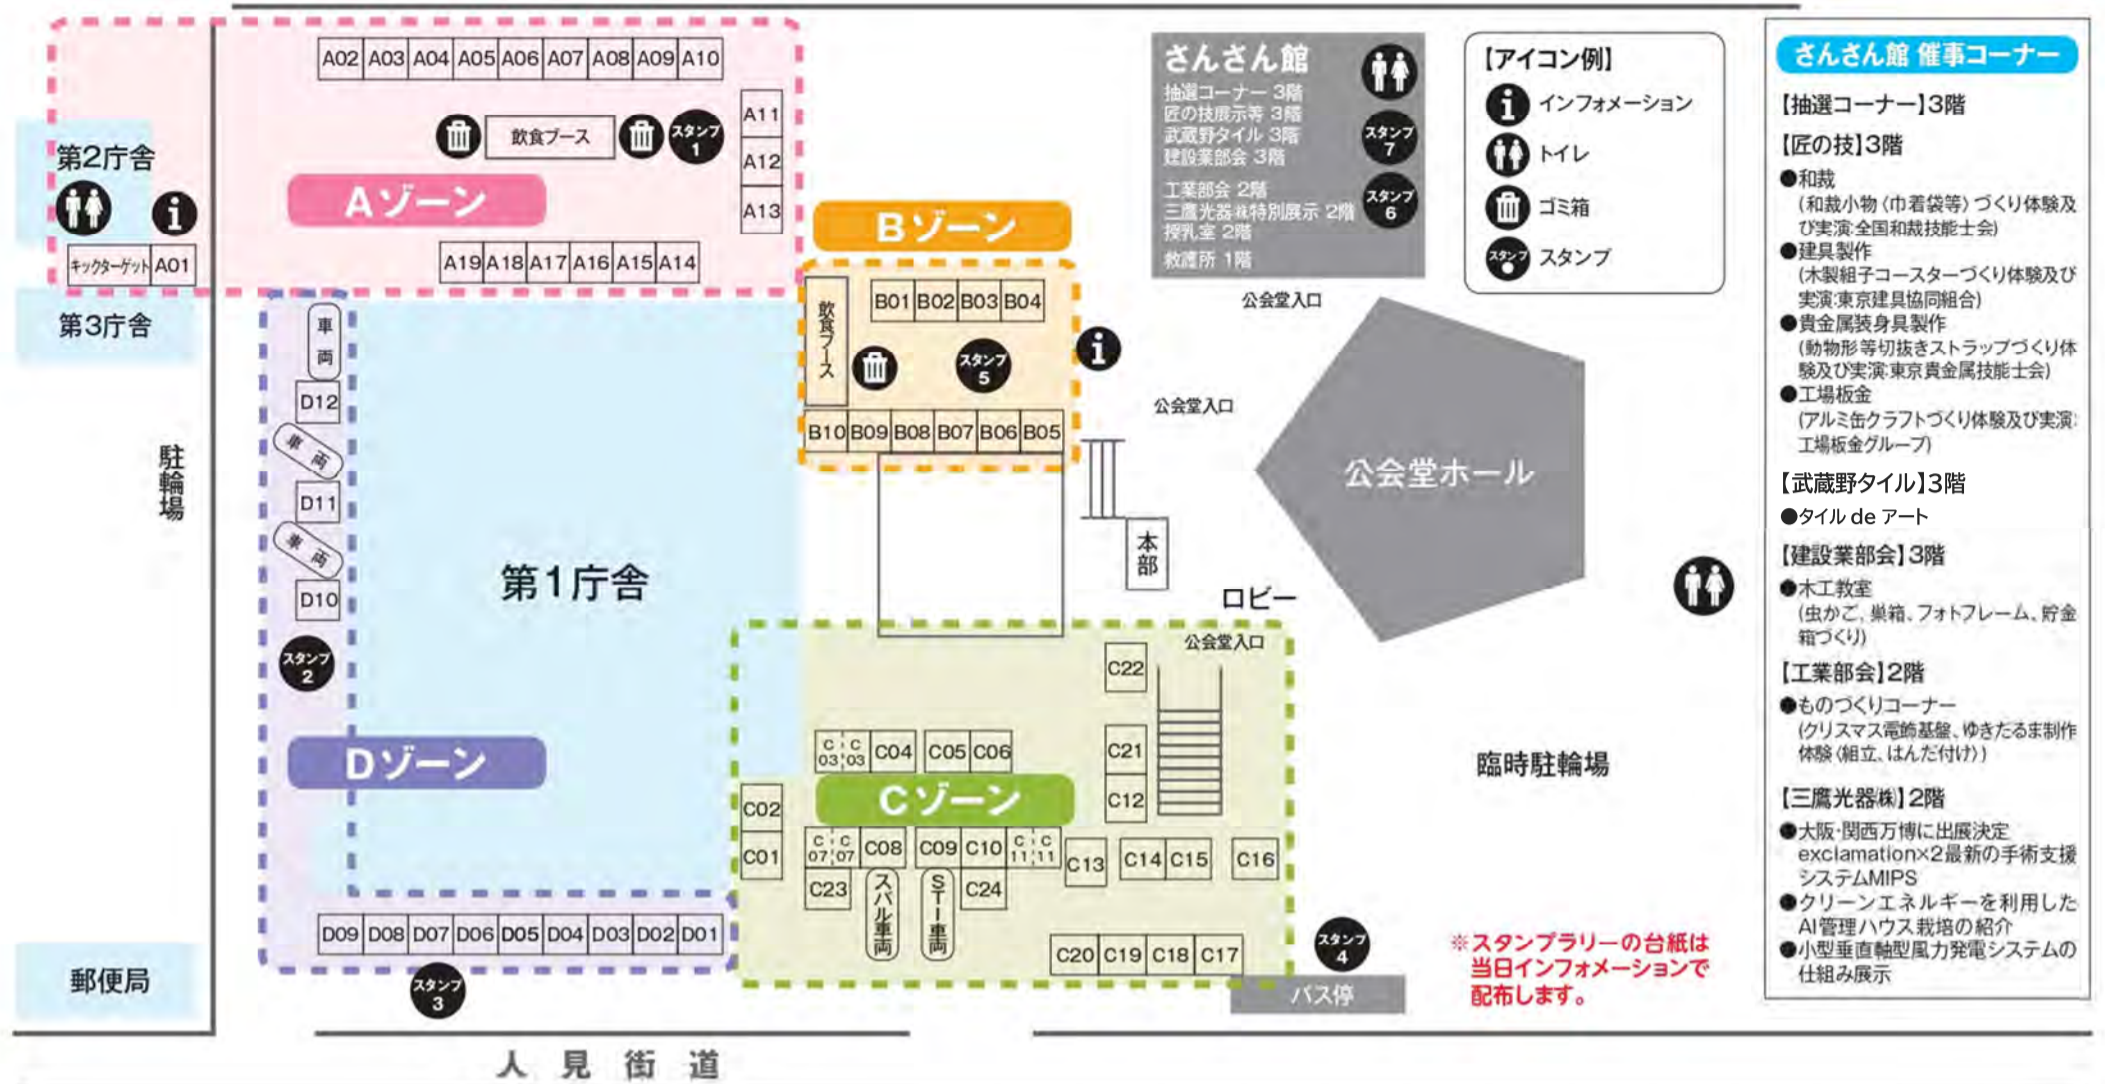

会場案内図

駐輪場

三鷹市役所

さんさん館 催事コーナー

1. **【抽選コーナー】3階**
2. **【匠の技】3階**
3. ●和裁 (和裁小物(巾着袋等)づくり体験及び実演(東京和裁技能士会))
   - ●建具製作 (木製組子コースターづくり体験及び実演(東京建具協同組合))
   - ●貴金属装身具製作 (動物形等切抜きストラップづくり体験及び実演(東京貴金属技能士会))
   - ●工場板金 (アルミ缶クラブづくり体験及び実演:工場板金グループ)
4. **【武蔵野タイル】3階**
5. ●タイル de アート
6. **【建設業部会】3階**
7. ●木工教室 (虫かご、巣箱、フォトフレーム、貯金箱づくり)
8. **【工業部会】2階**
9. ●ものづくりコーナー (クリスマス電飾基礎、ゆきだるま制作体験(組立、はんだ付け))
10. **【三鷹光器株】2階**
11. ●大阪・関西万博に出展決定 exclamation×2最新の手術支援システムMIPS
    - ●クリーンエネルギーを利用したAI管理ハウス栽培の紹介
    - ●小型垂直軸型風力発電システムの仕組み展示

Aゾーン

- A01 **FC 東京** キックターゲット ※7日のみ
- A02 **三鷹商工会 青年部** フワフワ
- A03 **三鷹商工会 青年部** 生ビール、焼きそば、玉こんにゃく
- A04 **リトルバンケット** 体の中からあたたまるニョッキとお酒
- A05 **株ひろ写真** わなげ
- A06 **Hana Cafe** クレープ、スープ
- A07 **(同) OneSelf** ドリンク、ホットサンド
- A08 **ワイン食堂 Sautoir - ソトワ -** 炭火焼き鳥、ナチュラルワイン
- A09 **三鷹商工会 サービス業部会** フランクフルト
- A10 **三鷹商工会 サービス業部会** 射的
- A11 **OGA BREWING** クラフトビール、ハムステーキ
- A12 **清水 JAPAN 株** 花の綿あめ
- A13 **SQ.Root 株** フレッシュ等ゲーム機器を使用したドライビングシミュレーターのeスポーツ「グランツーリスモ7」の体験
- A14 **三鷹商工会 工業部会** おでん、アルコール
- A15 **三鷹商工会 工業部会** おでん、アルコール
- A16 **株相真工務店** 駄菓子、くじ引き、ゲーム
- A17 **(公社) 東京都宅地建物取引業協会 第11ブロック 三鷹地区** 中華まん、不動産無料相談会
- A18 **いなげや三鷹半礼店** たこ焼き、カラー綿菓子
- A19 **えんにちの大6亭** 射的、スーパーボールすくい

Bゾーン

- B01 **タコ焼き 小仁所** タコ焼き
- B02 **御菓子司さかい** 団子、和菓子
- B03 **三鷹商工会 女性部** "mitaiyo" サンド(ホットサンド)、あったかコンスープ
- B04 **三鷹商工会 女性部** チャリティーバザー
- B05 **とんかつ福家** チョコバナナ
- B06 **株すまいの建築設計** 米油を使った野菜たっぷりヘルシー焼きそば、大人も子供も大好きなフランクフルト
- B07 **株 Office Breath** 焼きソーセージまん、各種ホットドリンク
- B08 **Asian Curry SPARSH** チキンティッカ、サモサ、ナン、ビール
- B09 **Bright Kitchens'** アンドロメダエチオピアコーヒー(豆販売、ドリンク販売)
- B10 **DINING BAR MJ** 揚げパスタ、ビール

Cゾーン

- C01 **株新栄 ラビット三鷹東八通り店** あたたかい飲み物、じゃがバター
- C02 **東都生活協同組合** プリン・ジュースの試食試飲と宅配のPR
- C03 **東京都電気工事工業組合(武蔵野地区・三鷹支部)・三鷹市電設防火協会** 業界・活動PR、電気の相談、料金を徴収しないゲーム景品配布
- C03 **東京都三鷹食品衛生協会** 食品衛生思想の普及向上

Cゾーン

- C04 **有関口十一畳店** イ草民芸品等の販売
- C05 **CUCUA FLOWER** 生花販売(1輪からギフトサイズまで)
- C06 **キミノコーヒー** コーヒー、焼菓子
- C07 **東京都社会保険労務士会 武蔵野統括支部** 社会保険労務士活動PR
- C07 **東京都行政書士会 武蔵支部** 行政書士のPR、無料相談会
- C08 **バルシステム東京** バルシステム商品と宅配の案内
- C09 **KU総合学習塾** 眼と脳のトレーニング(ビジョントレーニング)と連読トレーニングのPR・体験
- C10 **株セレモア** お線香、仏具、ローソク、かりんとう
- C11 **株ジェイコム東京 武蔵野・三鷹局** ケーブルテレビ、インターネット、固定電話、携帯電話、防犯カメラ、電力サービスなどのPR
- C11 **(福) 三鷹市社会福祉協議会** 会員会費PR、ティッシュ・お菓子(ポップコーン)の配布
- C12 **(特非) みたか都市観光協会** 姉妹友好市町村の特産品販売、みたか団扇(そらだま)セリイの販売、三鷹の観光情報PR
- C13 **カラマツ電化センター** 小物玩具、各種風船の販売、ゲームで楽しく盛り上げます
- C14 **三鷹市住宅リフォームセンター** コツパトイ、まな板販売、住宅相談
- C15 **いちゼミ(第一ゼミナール)** 昆虫ガラポン(くじ引き)
- C16 **三鷹の森ジブリ美術館** グッズ販売
- C17 **四次元ポケット** 玩具の抽選、おめん、人形等のすくい
- C18 **(公社) 武蔵野法人会** 税金クイズと缶バッジ作り
- C19 **鷹 清水** 射的
- C20 **イン・クローバー** ケバブ、ロングポテト(キッチンカー)
- C21 **岩手県田野畑村** 牛乳、乳製品、鶏肉加工品、海産物、お茶、炭酸飲料、シロップ他
- C22 **新島村商工会** 新島くさや、新島産 赤いか一夜干し、するめ、磯のり、島とうがらし
- C23 **株SUBARU東京事業所/東京スバル株/スバルテクニカインターナショナル株** 車両展示(レース車両含む)・PR
- C24 **株SUBARU東京事業所/東京スバル株/スバルテクニカインターナショナル株** 車両展示(レース車両含む)・PR

Dゾーン