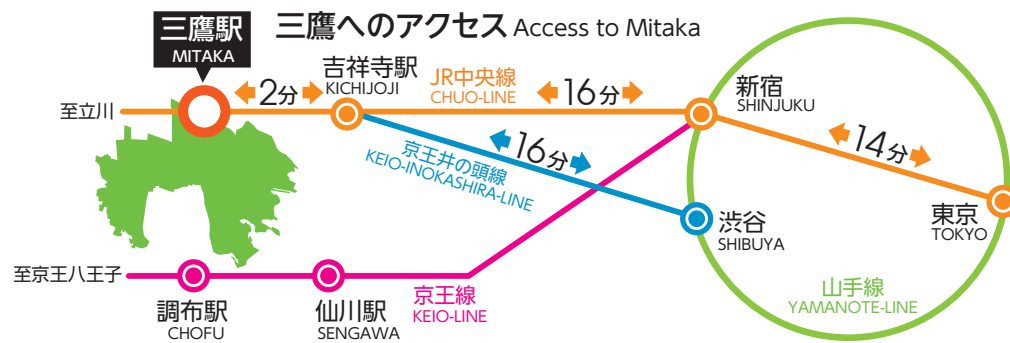

# 三鷹市 全図

Mitaka Area Map  
三鷹市地図  
미타카시 지도

- area
- 1 ● 三鷹駅周辺案内
  - 2 ● 三鷹の森ジブリ美術館・三鷹市山本有三記念館コース
  - 3 ● 太宰治の足跡コース
  - 4 ● 井の頭恩賜公園・井の頭自然文化園コース
  - 5 ● 中近東文化センター・湯浅八郎記念館コース  
● 近藤勇・大沢の里コース
  - 6 ● 国立天文台・星と森と絵本の家コース  
● 神代植物公園・深大寺コース
  - 7 ● 勝淵神社コース 登録史跡「柴田勝家兜埋納伝承地」
  - 8 ● 神田川源流コース  
● 玉川上水・三木露風が暮らしたまちコース

凡例 ● 警察署 X 交番・駐在所 ○ 市役所 郵便局 学校 病院 神社 寺院 P パーキング 〇 バス停