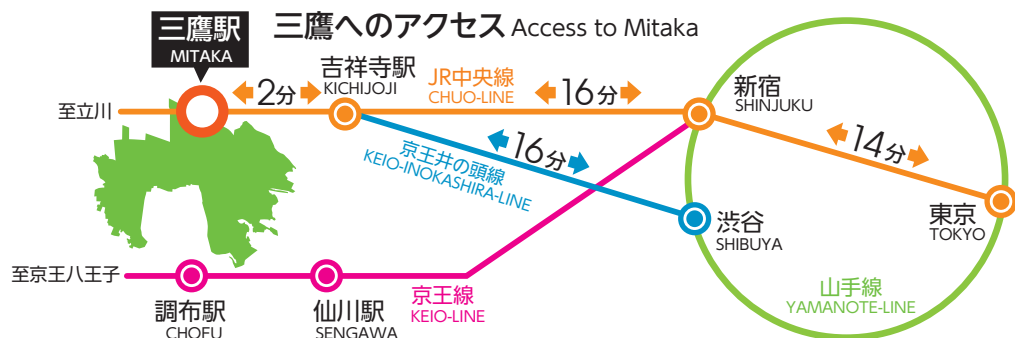

# 三鷹市 全図

Mitaka Area Map  
三鷹市地図  
미타카시 지도

- area
- 1 ●三鷹駅周辺案内
  - 2 ●三鷹の森ジブリ美術館・三鷹市山本有三記念館コース
  - 3 ●太宰治の足跡コース
  - 4 ●井の頭恩賜公園・井の頭自然文化園コース
  - 5 ●中近東文化センター・湯浅八郎記念館コース  
●近藤勇・大沢の里コース
  - 6 ●国立天文台・星と森と絵本の家コース  
●神代植物公園・深大寺コース
  - 7 ●勝淵神社コース 登録史跡「柴田勝家兜埋納伝承地」
  - 8 ●神田川源流コース  
●玉川上水・三木露風が暮らしたまちコース