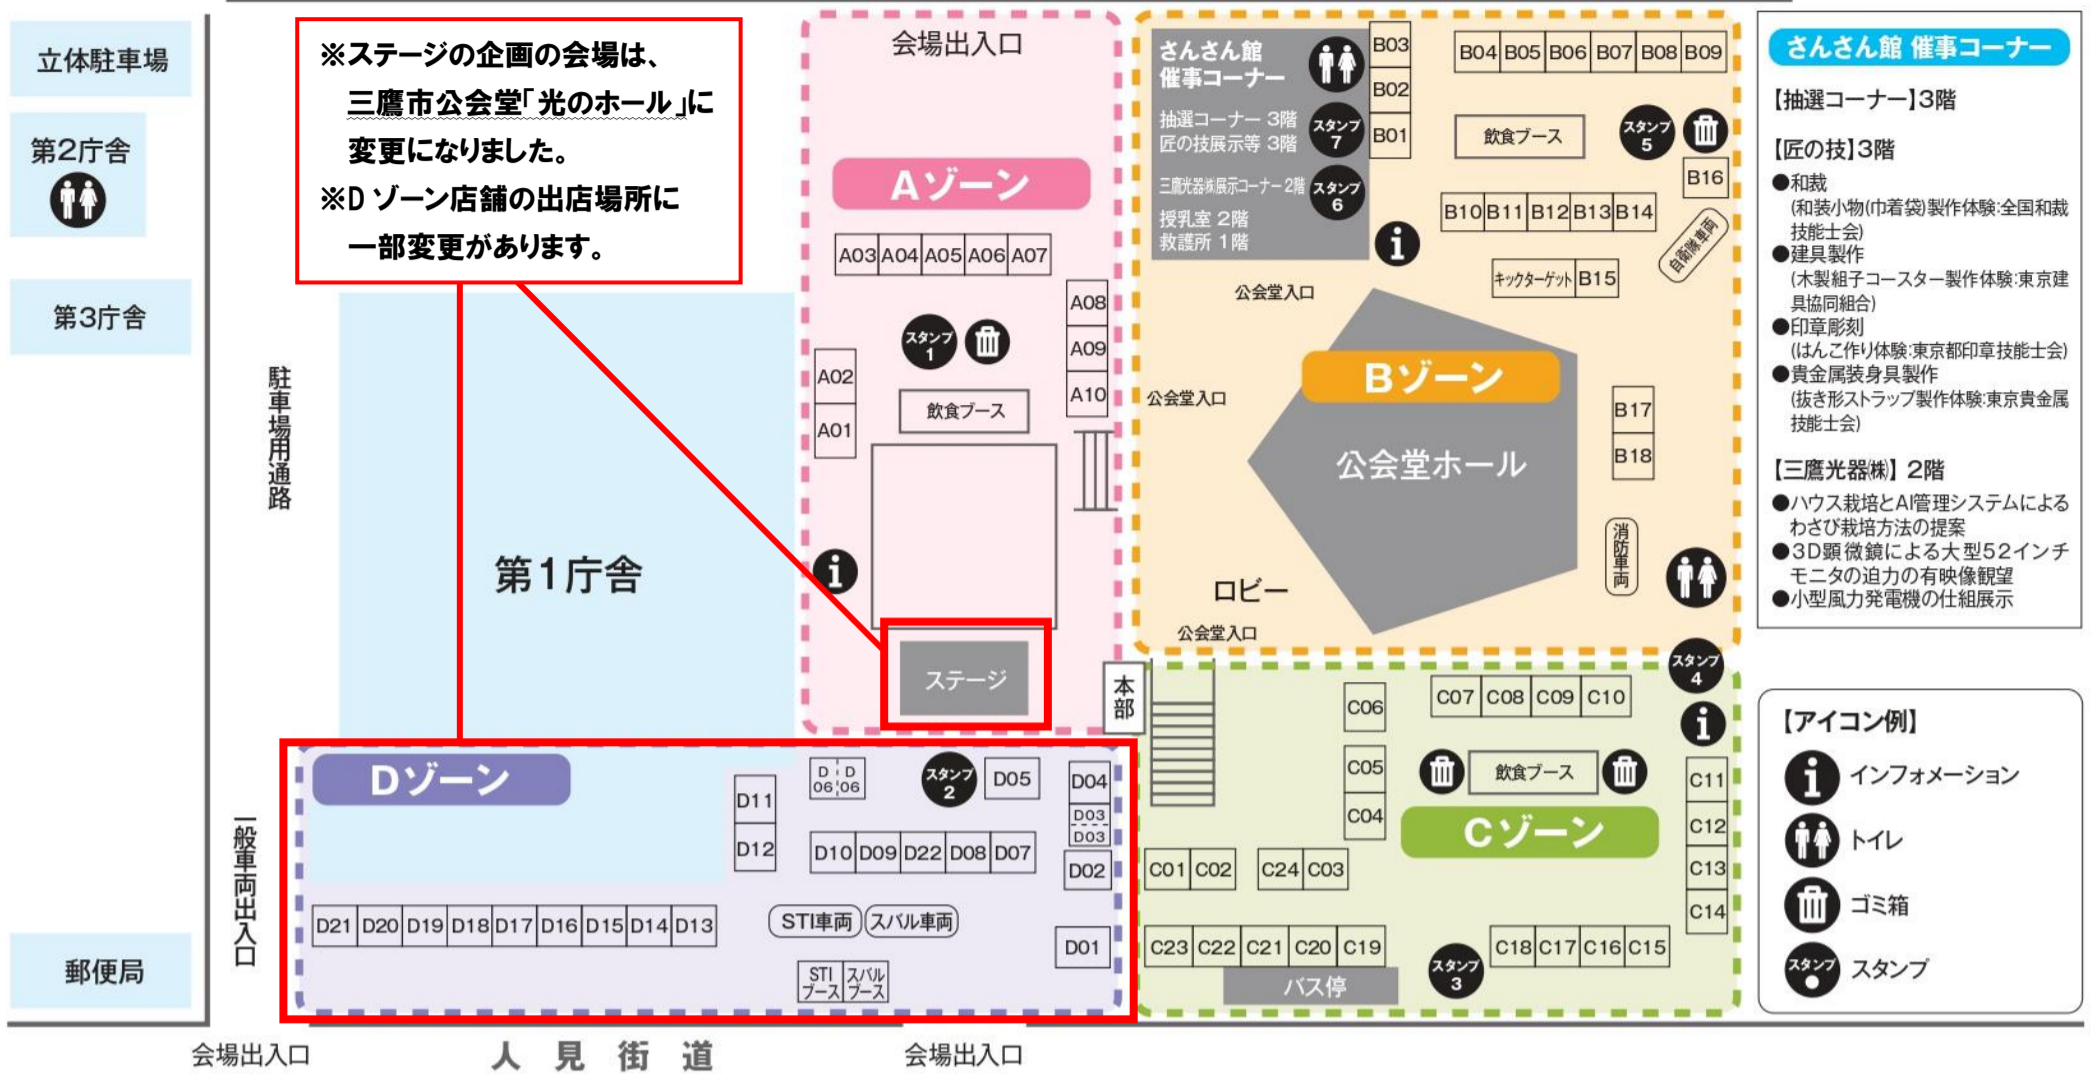

会場案内図

駐輪場

三鷹市役所

※ステージの企画の会場は、
三鷹市公会堂「光のホール」に
変更になりました。
※Dゾーン店舗の出店場所に
一部変更があります。

- さんさん館 催事コーナー**
- 【抽選コーナー】3階
- 【匠の技】3階
- 和裁 (和装小物(巾着袋)製作体験:全国和裁技能士会)
 - 建具製作 (木製細子コースター製作体験:東京建具協同組合)
 - 印章彫刻 (はんこ作り体験:東京都印章技能士会)
 - 貴金属装身具製作 (抜き形ストラップ製作体験:東京貴金属技能士会)
- 【三鷹光器株】2階
- ハウス栽培とAI管理システムによるわさび栽培方法の提案
 - 3D顕微鏡による大型52インチモニタの迫力の有映像観望
 - 小型風力発電機の仕組展示

- 【アイコン例】
- i インフォメーション
 - トイレ
 - ゴミ箱
 - スタンプ

- Aゾーン**
- A01 (公社) 武蔵野法人会三鷹ブロック かき氷販売・税金クイズと手づくり缶バッジ
 - A02 (同) OneSelf ホットサンド・ドリンク
 - A03 タコ焼き 小仁所 タコ焼き
 - A04 えんにちの大6亭 かき氷
 - A05 ポンボージャュ 射的・スーパーボール
 - A06 おだしのだしお ラム肉串焼・フランクフルト
 - A07 有神風 10円パン・フルーツあめ
 - A08 DINING BAR MJ 焼きとうもろこし・ビール・その他飲料
 - A09 酒道 ハナクラ しぞ〜かおでん からあげ
 - A10 酒道 ハナクラ しぞ〜かおでん わたあめ・ドリンク

- Cゾーン**
- C13 異業種交流プラザ 的当てゲーム
 - C14 御菓子司 さかい 団子・和菓子
 - C15 工業部会 アルコール・ソフトドリンク
 - C16 工業部会 焼きそば
 - C17 女性部 お好み焼き
 - C18 女性部 ソフトドリンク
 - C19 四次元ポケット 玩具の抽選・おめん・人形等のすくい
 - C20 株すまいの建築設計 焼きそば・フランクフルト
 - C21 ワイン食堂 -Sautoir- (ソトワ) 炭火焼きとり・ナチュラルワイン
 - C22 Twinkle☆Jack Tokyo アイススクリーム (キッチンカー)
 - C23 Hana Cafe かき氷・クレープ (キッチンカー)
 - C24 Bright Kitchens' (フライキッチンズ) 「アンドロメダエチオピアコーヒー」エチオピアの森林に自生した、珈琲豆の販売とドリンクの提供