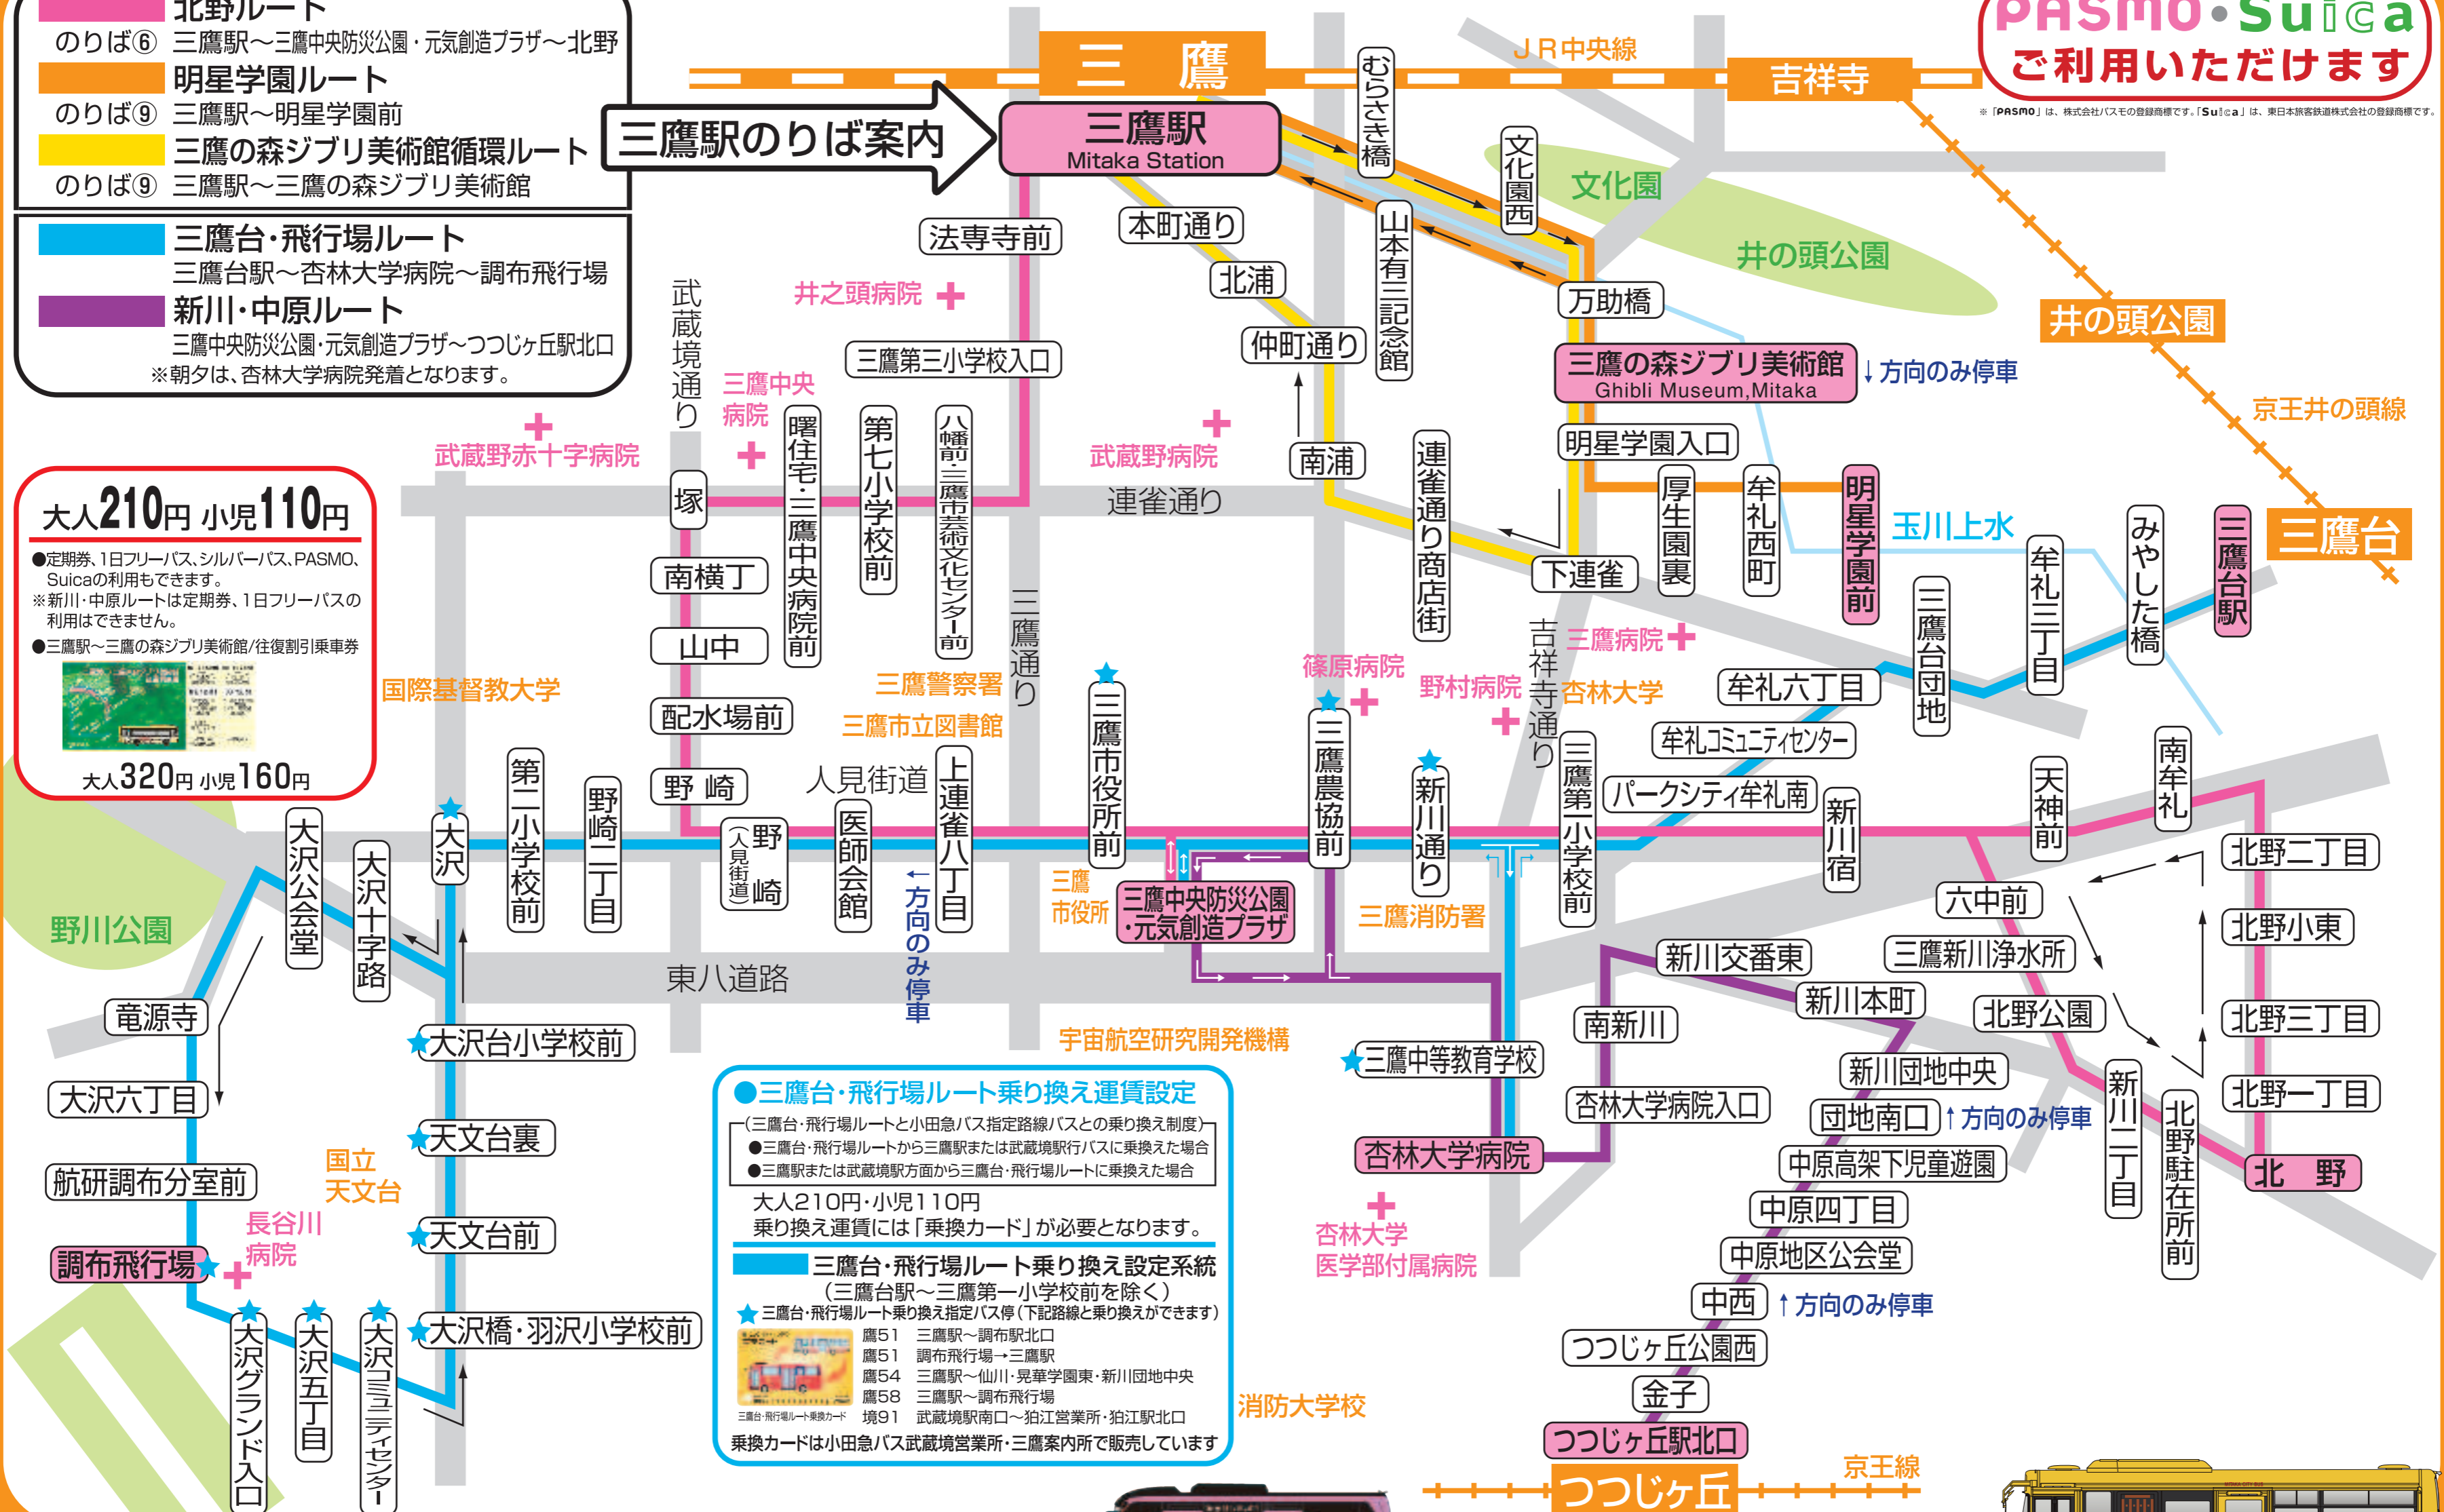

PASMO・Suica
ご利用いただけます

※「PASMO」は、株式会社バスモの登録商標です。「Suica」は、東日本旅客鉄道株式会社の登録商標です。

- 北野ルート**
のりば⑥ 三鷹駅～三鷹中央防災公園・元気創造プラザ～北野
- 明星学園ルート**
のりば⑨ 三鷹駅～明星学園前
- 三鷹の森ジブリ美術館循環ルート**
のりば⑨ 三鷹駅～三鷹の森ジブリ美術館
- 三鷹台・飛行場ルート**
三鷹台駅～杏林大学病院～調布飛行場
- 新川・中原ルート**
三鷹中央防災公園・元気創造プラザ～つつじヶ丘駅北口
※朝夕は、杏林大学病院発着となります。

大人**210円** 小児**110円**

- 定期券、1日フリーパス、シルバーパス、PASMO、Suicaの利用もできます。
- ※新川・中原ルートは定期券、1日フリーパスの利用はできません。
- 三鷹駅～三鷹の森ジブリ美術館/往復割引乗車券

大人**320円** 小児**160円**

三鷹駅のりば案内

●三鷹台・飛行場ルート乗り換え運賃設定
(三鷹台・飛行場ルートと小田急バス指定路線バスとの乗り換え制度)
●三鷹台・飛行場ルートから三鷹駅または武蔵境駅行バスに乗り換えた場合
●三鷹駅または武蔵境駅方面から三鷹台・飛行場ルートに乗り換えた場合
大人210円・小児110円
乗り換え運賃には「乗換カード」が必要となります。

■三鷹台・飛行場ルート乗り換え設定系統
(三鷹台駅～三鷹第一小学校前を除く)
★三鷹台・飛行場ルート乗り換え指定バス停(下記路線と乗り換えができます)

鷹51	三鷹駅～調布駅北口
鷹51	調布飛行場～三鷹駅
鷹54	三鷹駅～仙川・兜華学園東・新川団地中央
鷹58	三鷹駅～調布飛行場
境91	武蔵境駅南口～狛江営業所・狛江駅北口

乗換カードは小田急バス武蔵境営業所・三鷹案内所で販売しています

みたかシティバス運行系統図