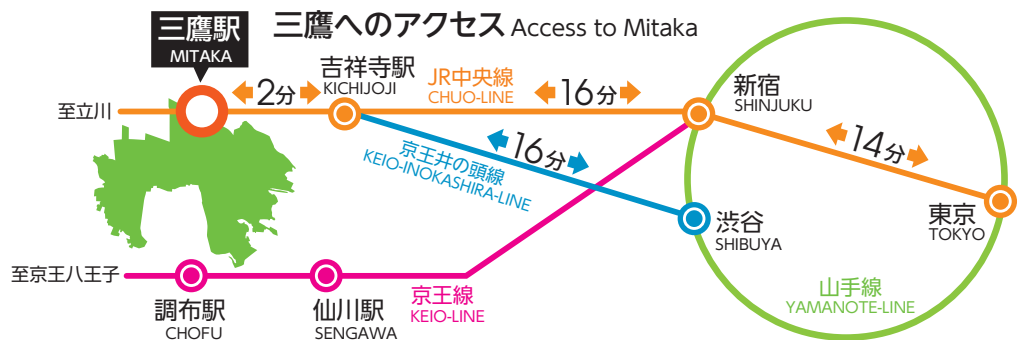

三鷹市 全図

Mitaka Area Map
三鷹市地図
미타카시 지도

- area
- 1 ●三鷹駅周辺案内
 - 2 ●三鷹の森ジブリ美術館・三鷹市山本有三記念館コース
 - 3 ●太宰治の足跡コース
 - 4 ●井の頭恩賜公園・井の頭自然文化園コース
 - 5 ●中近東文化センター・湯浅八郎記念館コース
●近藤勇・大沢の里コース
 - 6 ●国立天文台・星と森と絵本の家コース
●神代植物公園・深大寺コース
 - 7 ●勝淵神社コース 登録史跡「柴田勝家兜埋納伝承地」
 - 8 ●神田川源流コース
●玉川上水・三木露風が暮らしたまちコース

凡例 ● 警察署 X 交番・駐在所 ○ 市役所 □ 郵便局 学校 病院 神社 寺院 P パーキング ♀ バス停